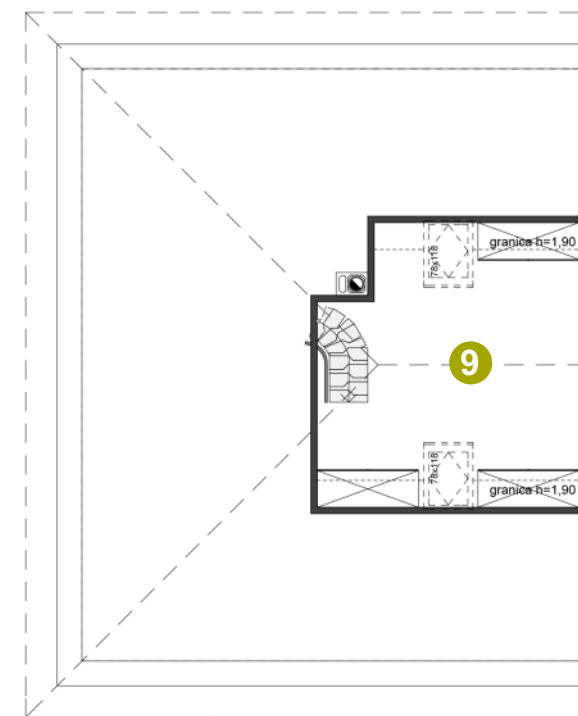

PIĘTRO

BIURO SPRZEDAŻY:

65-245 Zielona Góra, ul. Władysława Jagiełły 2

tel. 883 03 03 03 / www.eurohome.pl