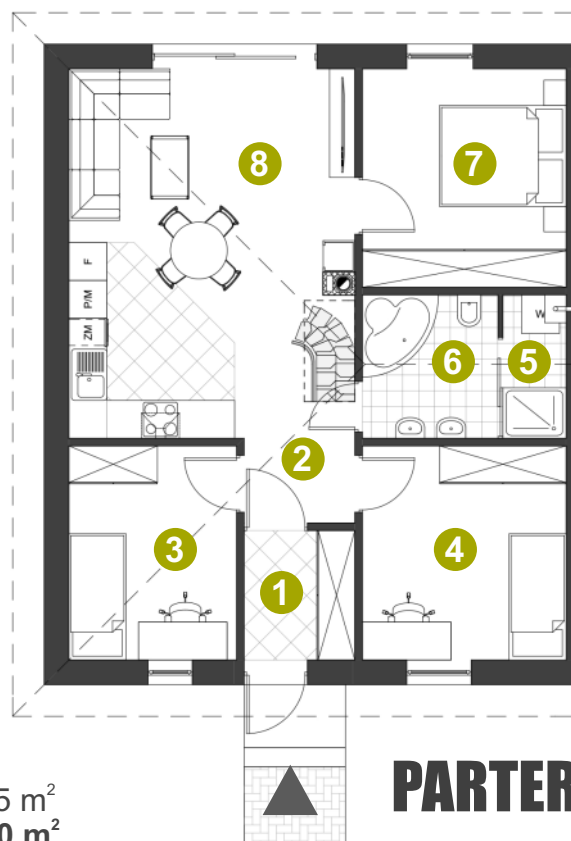

Dom: 13/1

Działka: 517 m²

Pow. całkowita: 99,60 m²

Pow. domu: 86,70 m²

Pow. użytkowa: 84,20 m²

Powierzchnia:

1	WIATROŁAP	3,59 m ²
2	HALL	2,14 m ²
3	POKÓJ	8,98 m ²
4	POKÓJ	10,92 m ²
5	KOTŁOWNIA	1,58 m ²
6	ŁAZIENKA	5,73 m ²
7	POKÓJ	11,14 m ²
8	SALON + KUCHNIA	26,47 m ²
9	POKÓJ	13,65 m ² / 16,15 m ²
	Suma	84,20 m² / 86,70 m²